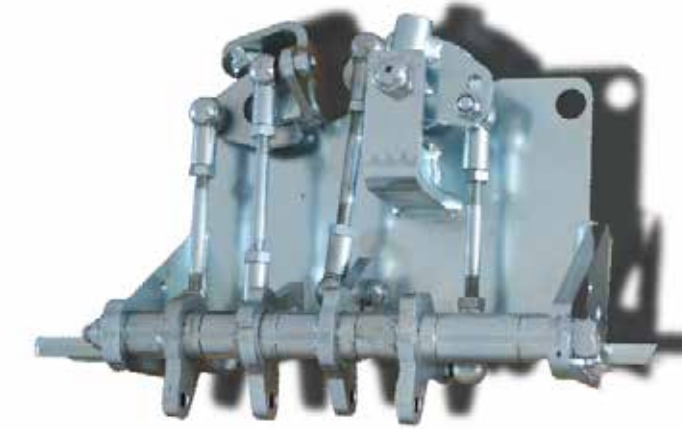

HYDRAULIC VALVE STD - PM245982
R53 359,86 R35 751,11