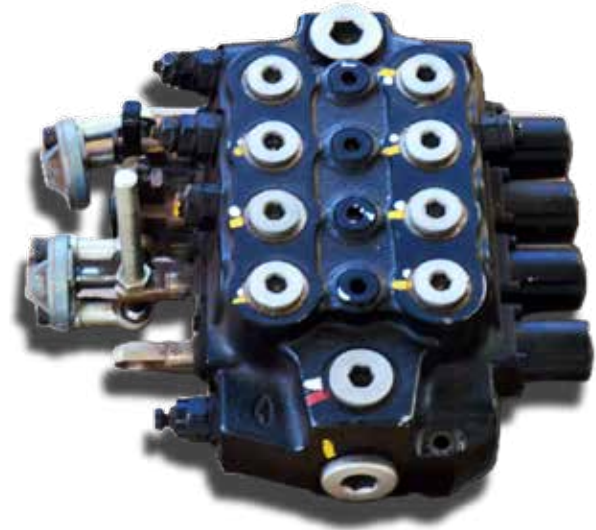

HYDROSTATIC PUMP - PM51300080
R-194609,80 R130 388,57

HYDRAULIC VALVE BANK -PM77425
R-27230,25 R18 244,27

HYDRAULIC PUMP -PM690062
R-9688,67 R6 491,41

HYDRAULIC BLOC -PM825703
R-2045,22 R1 370,30

HYDRAULIC VALVE STD - PM291069
R71 049,46 R54 653,43